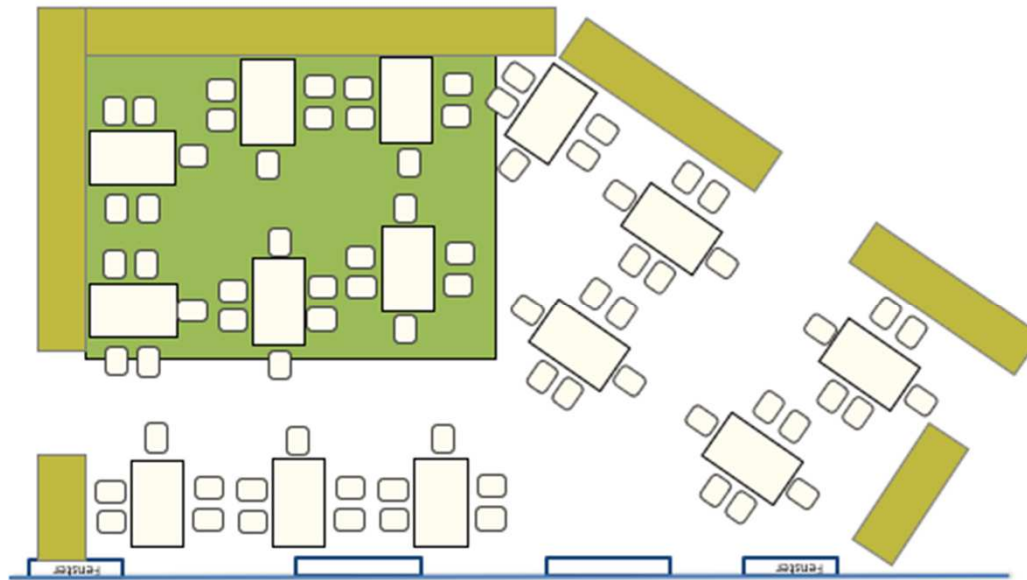

Nägelhof

Erlangen - Büchenbach

Nägel Ideen & Events Erlangen – www.naegel-erlangen.de

Nägel Ideen & Events Erlangen – www.naegel-erlangen.de

Bestuhlungsplan Terrasse Nägelhof

Fact Sheet Nägelhof

- Festsaal: 140 Quadratmeter 20 – 120 Personen
- Zirbelstube: 20 Quadratmeter 25 Personen